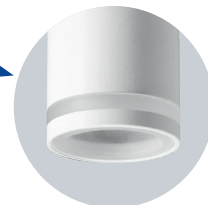

ML1005 «LUNA»
арт. 51375
LxWxH,мм
(40x40x100)